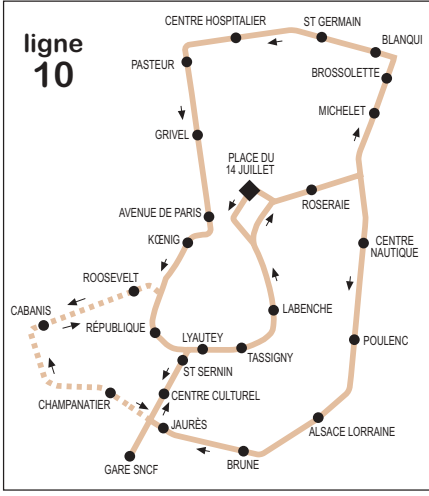

PLAN SCHEMATIQUE DU RESEAU DE TRANSPORT URBAIN DE LA COMMUNAUTE D'AGGLOMERATION DE BRIVE

Achetez vos titres de transport auprès des depositaires **STUB**

- 1/3** Z.I. BRIVE OUEST - MALEMORT
 - 2/4** TUJAC / GAUBRE - LES BORDES / PALISSE
 - 5** BOUQUET - PLACE DU 14 JUILLET
 - 6** BEYLIES BASSES - PLACE DU 14 JUILLET
 - 7** Z.I. BRIVE OUEST - RIVET - PL. DU 14 JUILLET
 - 8** LE BREUIL - LE TILLEUL
MIGOULE - BEL AIR - LA PIGEONNIE
 - 9** TAXI BUS
VIALMUR / AUBARÈDES - DESMOULINS
MALECROIX - LES GARENNES
 - 10** LIGNE "CŒUR DE VILLE"
 - B** LIGNE LYCÉE BAHUËT
- desserte régulière
 - - - - - desserte à certaines heures
- Lignes du Dimanche (voir thermo page 19)