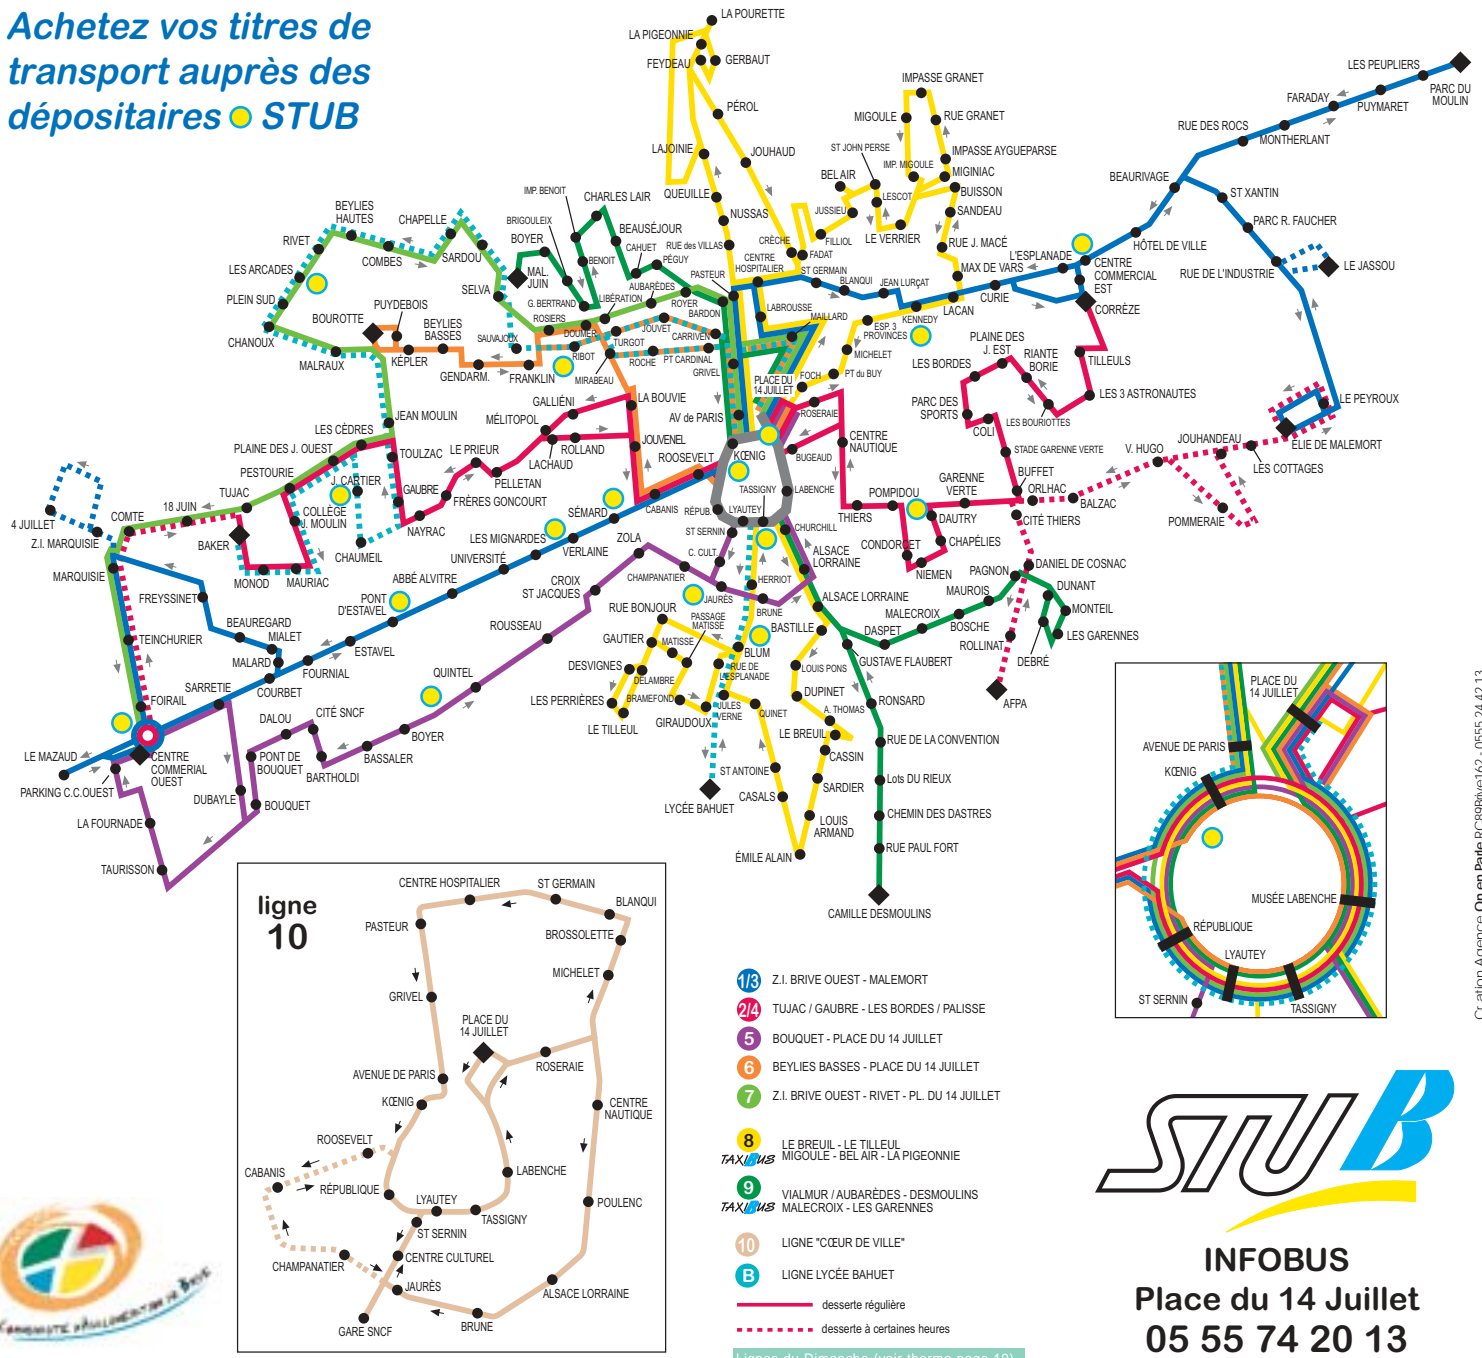

PLAN SCHEMATIQUE DU RESEAU DE TRANSPORT URBAIN DE LA COMMUNAUTE D'AGGLOMERATION DE BRIVE

Achetez vos titres de transport auprès des depositaires **STUB**

- 1/3** Z.I. BRIVE OUEST - MALEMORT
 - 2/4** TUJAC / GAUBRE - LES BORDES / PALISSE
 - 5** BOUQUET - PLACE DU 14 JUILLET
 - 6** BEYLIES BASSES - PLACE DU 14 JUILLET
 - 7** Z.I. BRIVE OUEST - RIVET - PL. DU 14 JUILLET
 - 8** LE BREUIL - LE TILLEUL
MIGOULE - BEL AIR - LA PIGEONNIE
 - 9** TAXI BUS
VIALMUR / AUBARÈDES - DESMOULINS
MALECROIX - LES GARENNES
 - 10** LIGNE "CŒUR DE VILLE"
 - B** LIGNE LYCÉE BAHUËT
- desserte régulière
 - - - - - desserte à certaines heures
- Lignes du Dimanche (voir thermo page 19)

INFOBUS
 Place du 14 Juillet
 05 55 74 20 13